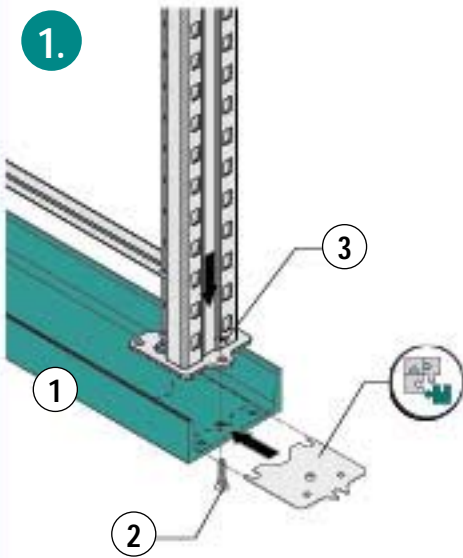

P1 - P3	U180
	
P4 - P6	U200

PL-PRO
BITO

1.

2.

A-F

2x

2x

2x

ø 12 mm

 °C	
> 20	20 min.
+10 → +20	30 min.
0 → +10	1 h
-5 → 0	5 h