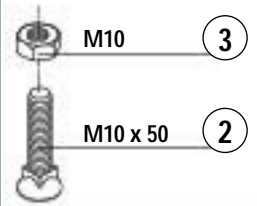

P1 - P3	U180
	
P4 - P6	U200

PL-PRO
BITO

1.

2.

A-F

2x

2x

2x

ø 12 mm

 °C	
> 20	20 min.
+10 → +20	30 min.
0 → +10	1 h
-5 → 0	5 h