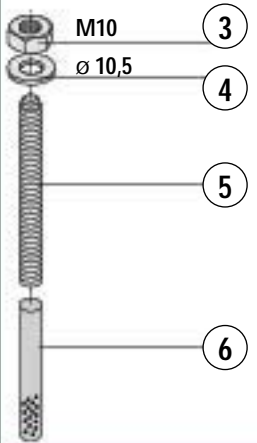

P1 - P3	U180
	
P4 - P6	U200

PL-PRO
BITO

1.

2.

A-F

2x

2x

2x

ø 12 mm

 °C	
> 20	20 min.
+10 → +20	30 min.
0 → +10	1 h
-5 → 0	5 h