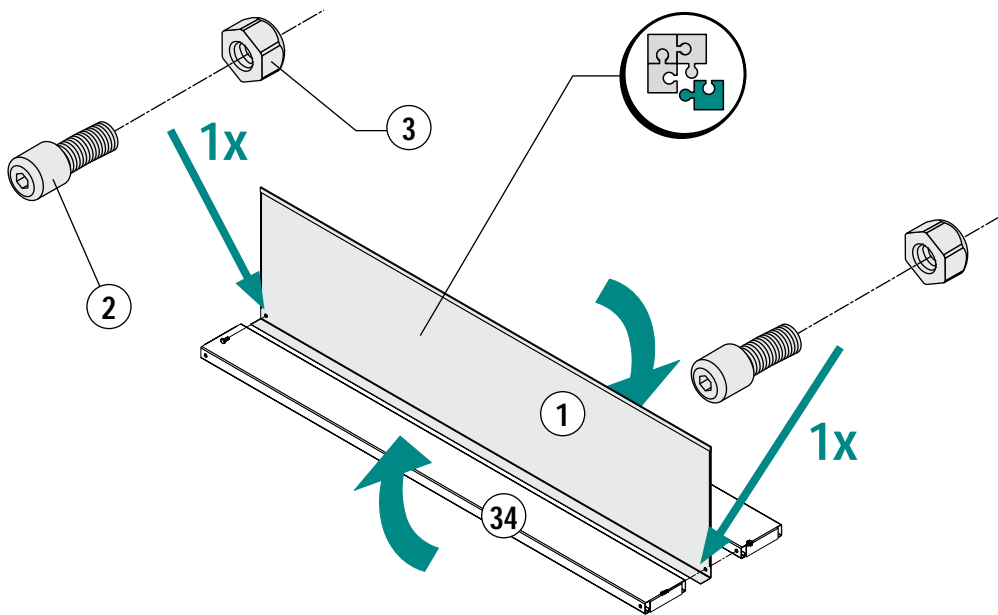

PL-PRO
BITO

Palettenregal
Pallet racking

PL-PRO

1	1x
2	2x
	M6 x 12
3	2x
	M6